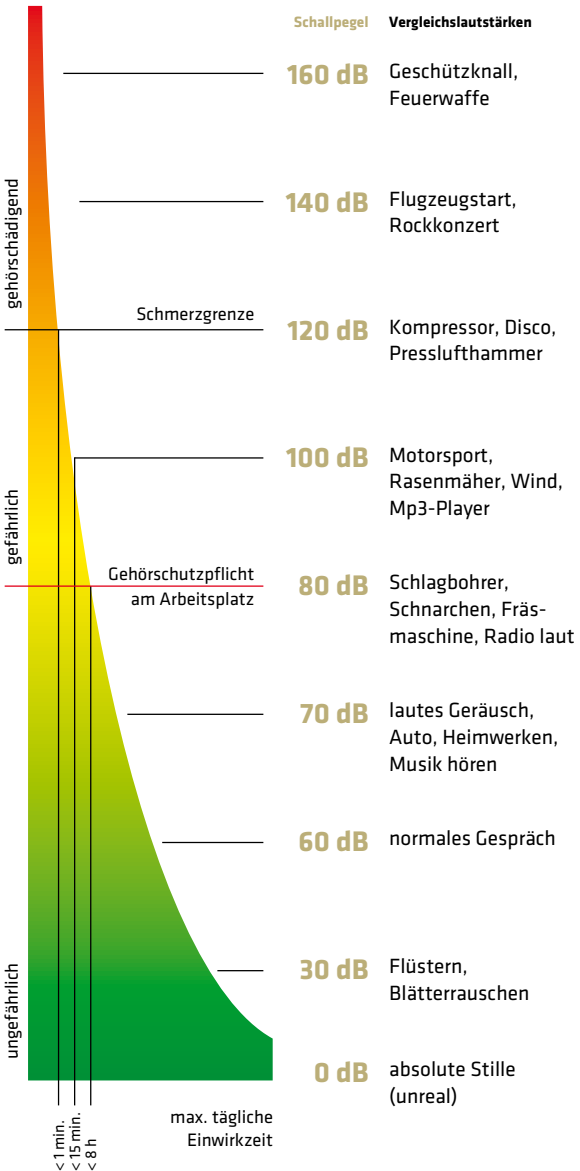

LÄRMSCHUTZ-KURVE

**MONITORING
& MUSIK.**

EAR:FY

EAR:FY In-Ear Kopfhörer vereinen hochwertigste Sound-Technologie mit perfektem Sitz, Klang und anspruchsvollem Design.

EAR:FY^{HD3} ist das In-Ear-Soundsystem für Klang-Puristen. Lineares 3-Wege-Sounddesign, Cross-over-tuning, wide-range-balance und erstklassige Technik gepaart mit individueller Maßanfertigung.